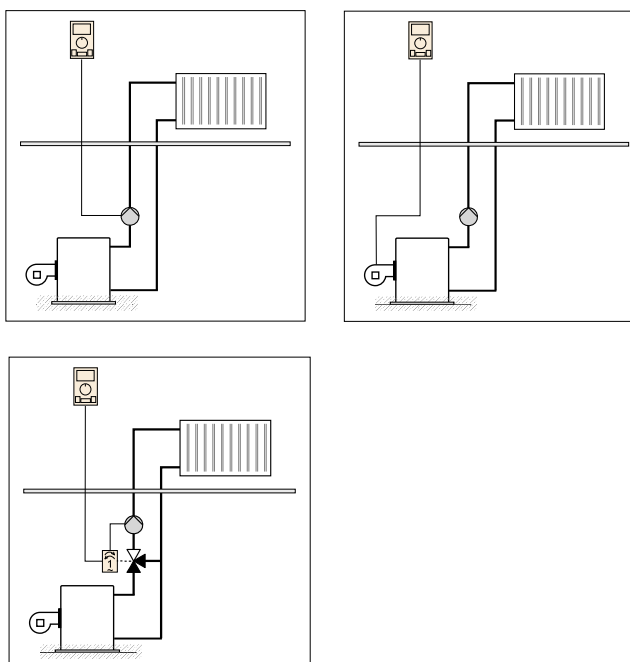

ПРИМЕНЕНИЕ